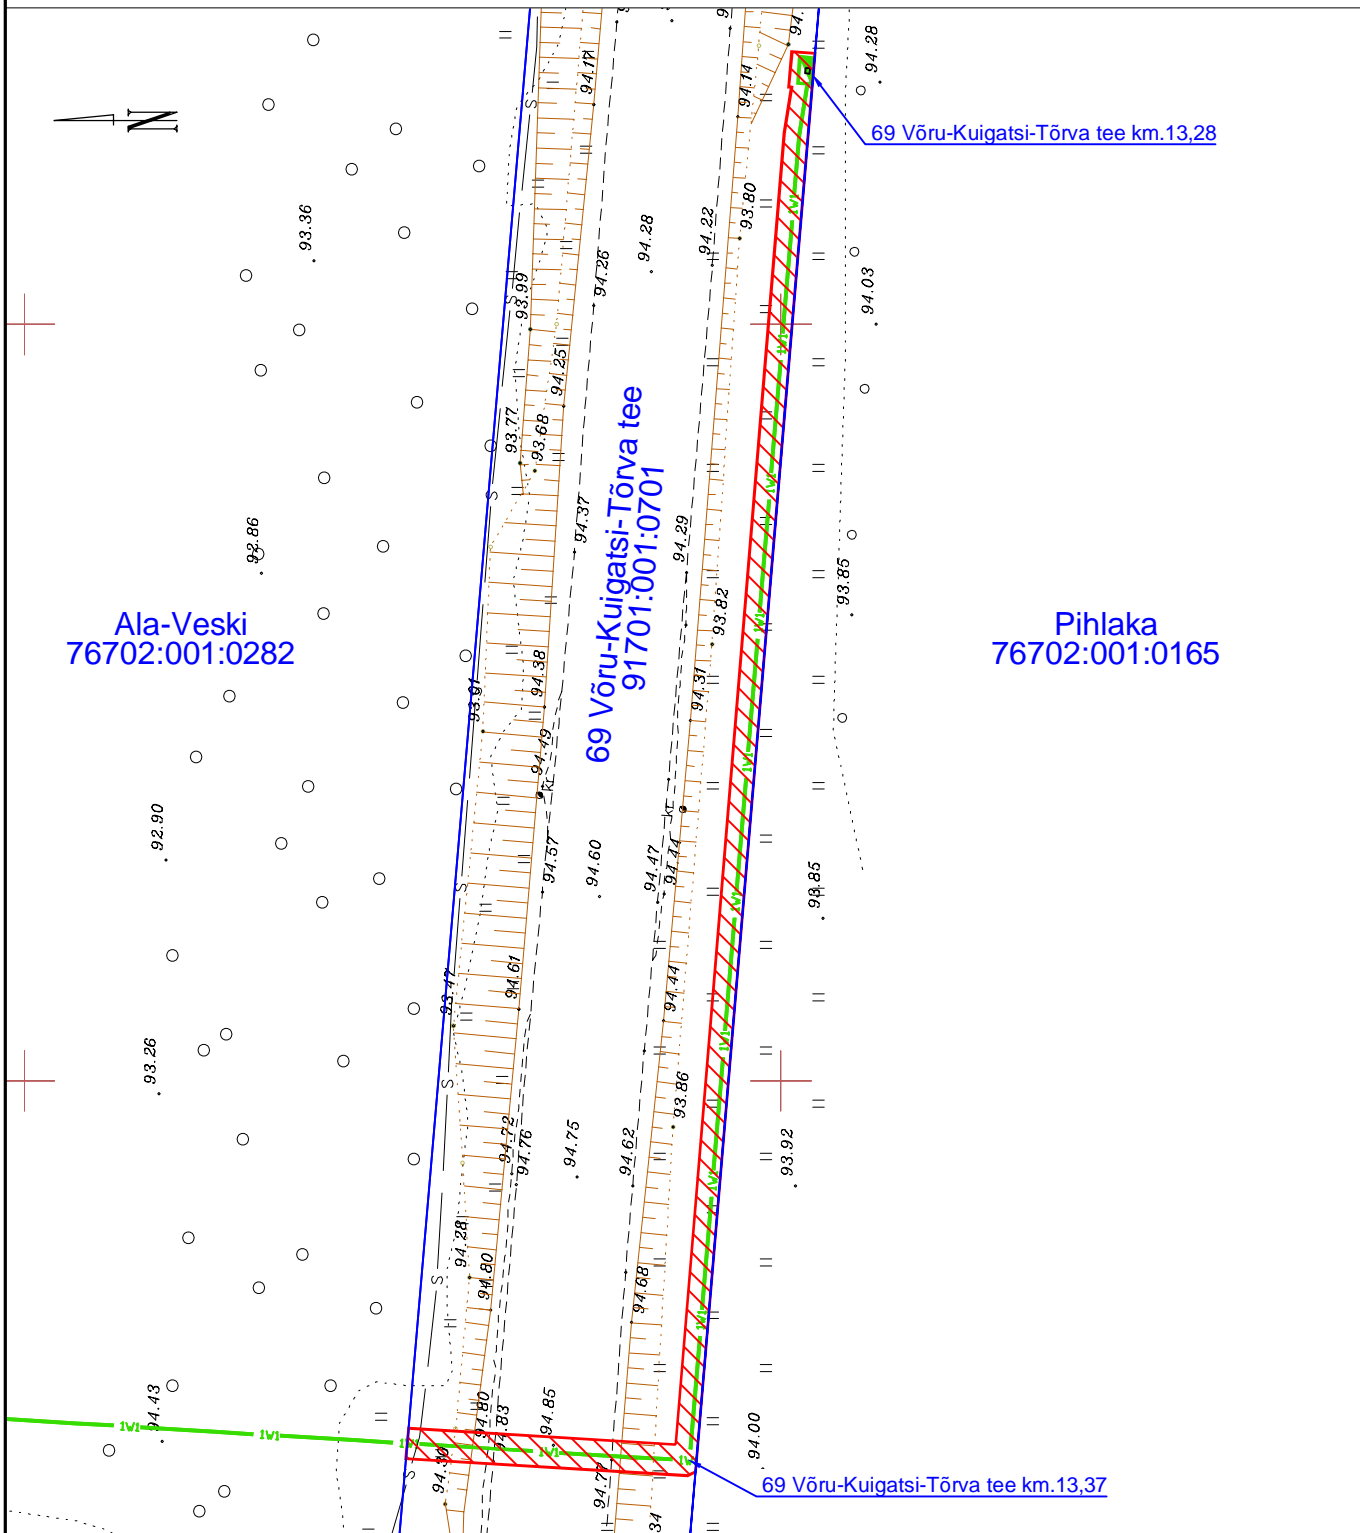

ISIKLIKU KASUTUSÕIGUSE ALA PLAAN
 69 Võru-Kuigatsi-Tõrva tee
 91701:001:0701
 Reg. osa: 15709750
 M1:500; A4

Katastriüksuse piir
 Kasutusõiguse ala 186m²
 Elektri maakaabelliin
 Elektrikilp

Projekt	Hutita teelimaajama elektriliitumine, Hutita küla, Võru vald, Võrumaa				Tellija	Enefit OÜ			
 LEONHARD WEISS E-post estonia@leonhard-weiss.com Telefon +372 601 2285 Registrikood 12083348	Joonis	Isikliku kasutusõiguse seadmise plaan				Joonise nr	LC0254-I		
	Projekteeris	A.Erik		11.2023	53 090 199	Möötkava	M 1:500		
	Kontrollis	A.Erik			53 090 199	Staadium	Tööprojekt		
						Keel	Leht	Lehti	
					EST	1	1		